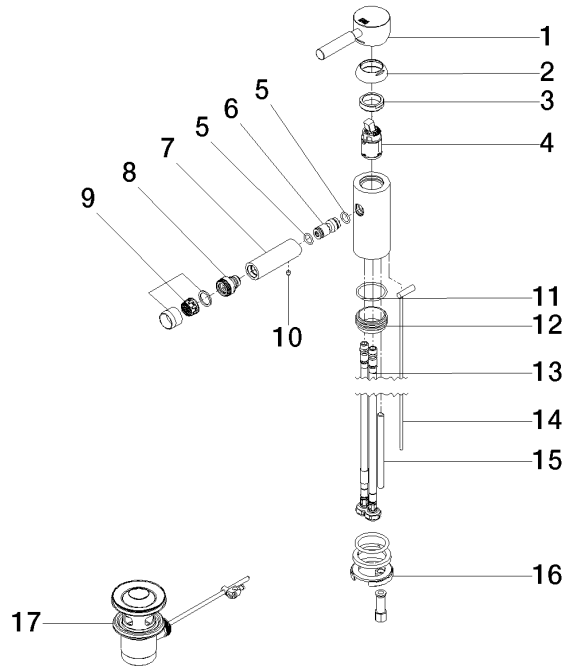

EDITION PRO Monomando de bidet con válvula automática - Cromo

33 600 626

- Saliente 125 mm
- Articulación esférica giratoria 15° (en todas las direcciones)
- Aireador redondo
- Altura máxima del conjunto 130 mm
- Altura hasta el aireador 70 mm
- Diámetro del orificio 35 mm
- 2x Latiguillo de presión M 10 x 1 enroscado, estanqueidad probada
- Caudal máx. 7 l/min

	Cromo	33 600 626-00
	Negro mate	33 600 626-33
	Cromo cepillado	33 600 626-93

EDITION PRO Monomando de bidet con válvula automática - Cromo

33 600 626

Lista de piezas de recambios

N°	Número de artículo	Denominación	Cantidad de montaje	Plazo de entrega
1	90 20 62 046 00-00	manilla	1	10
2	09 28 30 008-00	funda	1	10
3	09 24 04 130-07	tuerca	1	30
4	90 15 05 041 00 90	cartucho	1	2
5	09 14 10 003 90	sello	2	2
6	09 24 04 025 10 90	boquilla	1	2
7	09 11 06 086 20-00	caño	1	10
8	04 21 40 007 00-00	empalme	1	10
9	90 23 01 119 02-00	mezclador de aire	1	10
10	90 31 11 030 00 90	varilla	2	2
11	09 14 10 119 90	sello	1	2
12	09 28 10 109-07	anillo	1	30
13	04 30 04 104 00 90	manguera	2	2
14	04 20 62 030 80-00	varilla de tiro	1	10
15	09 31 11 012 90	varilla	1	2
16	04 30 11 085 88 90	juego de fijación	1	2
17	90 11 01 001 00-00	juego de evacuación	1	10