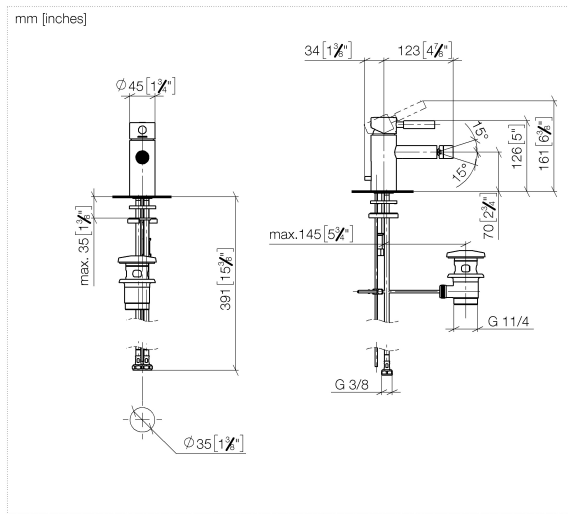

EDITION PRO Monomando de bidet con válvula automática - Cromo

33 600 626

- Saliente 125 mm
- Articulación esférica giratoria 15° (en todas las direcciones)
- Aireador redondo
- Altura máxima del conjunto 130 mm
- Altura hasta el aireador 70 mm
- Diámetro del orificio 35 mm
- 2x Latiguillo de presión M 10 x 1 enroscado, estanqueidad probada
- Caudal máx. 7 l/min

	Cromo	33 600 626-00
	Negro mate	33 600 626-33
	Cromo cepillado	33 600 626-93

EDITION PRO Monomando de bidet con válvula automática - Cromo

33 600 626

Lista de piezas de recambios

N°	Número de artículo	Denominación	Cantidad de montaje	Plazo de entrega
1	90 20 62 046 00-00	manilla	1	10
2	09 28 30 008-00	funda	1	10
3	09 24 04 130-07	tuerca	1	30
4	90 15 05 041 00 90	cartucho	1	2
5	09 14 10 003 90	sello	2	2
6	09 24 04 025 10 90	boquilla	1	2
7	09 11 06 086 20-00	caño	1	10
8	04 21 40 007 00-00	empalme	1	10
9	90 23 01 119 02-00	mezclador de aire	1	10
10	90 31 11 030 00 90	varilla	2	2
11	09 14 10 119 90	sello	1	2
12	09 28 10 109-07	anillo	1	30
13	04 30 04 104 00 90	manguera	2	2
14	04 20 62 030 80-00	varilla de tiro	1	10
15	09 31 11 012 90	varilla	1	2
16	04 30 11 085 88 90	juego de fijación	1	2
17	90 11 01 001 00-00	juego de evacuación	1	10